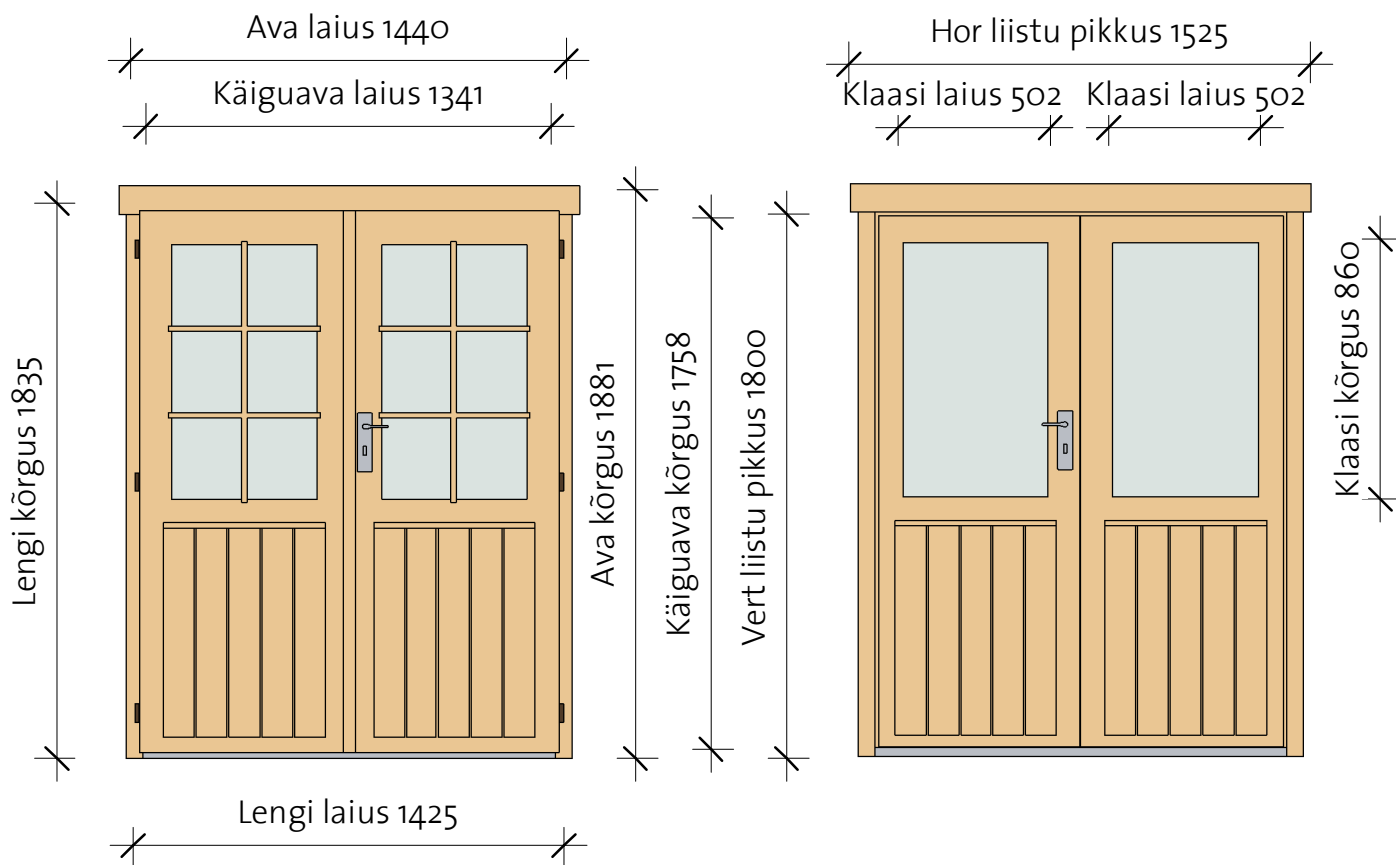

Classic double doors 40

Classic double door 12 right

VIKTRÄ

Parem / Vaade väljast

Parem / Vaade seest

- Lengi sügavus 40 mm
- Materjal - liimpuit, kuusk
- Piirdelauad kahel pool
- Külgmised piirdelauad lengi alumise servaga tasa
- Avaneb väljapoole
- Klaaspakett 3-6-3 mm
- Mantel uks

- Polthinged
- Lukustatav
- Prosspulgad
- Lävepakk roostevabast plekist
- Tihend

Classic double door 12

Model	Type	Width	Height
CDD12R	Classic double door 12 right	1425	1835
DCB6	Door crossbar 6		2X